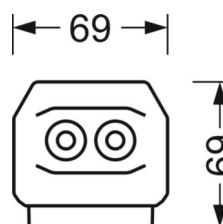

DEEP-LINK

<https://www.regiolum.de/pl/article/19422004090>

Odnośnik	LED 6000lm 830
ηLB	100 %
Φ ↓/↑	99 % / 1 %
UGR pop./pod.	18.5 / 20.2

MECHANIKA

Kolor obudowy	biały beskidzki RAL 9016
Wymiary (DxSzxW/ŚrxW)	1531mm x 55mm x 37mm
Masa (netto)	1.9kg
Rodzaj montażu	Montaż systemu szyn nośnych, Konstrukcja świetlna

Wymiary

L	1531 mm	Długość
B	55 mm	Szerokość
H	37 mm	Wysokość