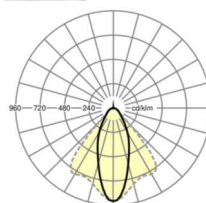

ELEKTROTECHNIKA

Zasilacz	Elektroniczny sterownik (1 szt.)
Moc systemowa	37W
Napięcie sieciowe	230V/50Hz
Klasa efektywności energetycznej/Źródło światła	E

TECHNIKA ŚWIETLNA

Wypożyczenie	LED, współczynnik oddawania barw/kolor światła CRI ≥ 80 / 3000K
Tolerancja koloru (MacAdam)	3SDCM
Bezpieczeństwo fotobiologiczne (Oprawa)	RG1
Nominalny strumień świetlny	5685lm
Trwałość LED	50000h L80/B10 (Tq 40°C)
Wydajność oprawy	152lm/W
Kąt rozsyłu światła	40° (C0) / 85° (C90)
UGR pop./pod.	18.5 / 20.2

DEEP-LINK

<https://www.regiolum.de/pl/article/19422004090>

Odnośnik	LED 6000lm 830
ηLB	100 %
Φ ↓/↑	99 % / 1 %
UGR pop./pod.	18.5 / 20.2

MECHANIKA

Kolor obudowy	biały beskidzki RAL 9016
Wymiary (DxSzxW/ŚrxW)	1531mm x 55mm x 37mm
Masa (netto)	1.9kg
Rodzaj montażu	Montaż systemu szyn nośnych, Konstrukcja świetlna

Wymiary

L	1531 mm	Długość
B	55 mm	Szerokość
H	37 mm	Wysokość