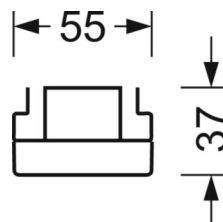

ELEKTROTECHNIKA

Zasilacz	Elektroniczny sterownik (1 szt.)
Moc systemowa	37W
Napięcie sieciowe	230V/50Hz
Klasa efektywności energetycznej/Źródło światła	E

TECHNIKA ŚWIETLNA

Wypożyczenie	LED, współczynnik oddawania barw/kolor światła CRI ≥ 80 / 3000K
Tolerancja koloru (MacAdam)	3SDCM
Bezpieczeństwo fotobiologiczne (Oprawa)	RG1
Nominalny strumień świetlny	5685lm
Trwałość LED	50000h L80/B10 (Tq 40°C)
Wydajność oprawy	152lm/W
Kąt rozsyłu światła	40° (C0) / 85° (C90)
UGR pop./pod.	18.5 / 20.2

DEEP-LINK

<https://www.regiolum.de/pl/article/19422004090>

Odnośnik	LED 6000lm 830
ηLB	100 %
Φ ↓/↑	99 % / 1 %
UGR pop./pod.	18.5 / 20.2

MECHANIKA

Kolor obudowy	biały beskidzki RAL 9016
Wymiary (DxSzxW/ŚrxW)	1531mm x 55mm x 37mm
Masa (netto)	1.9kg
Rodzaj montażu	Montaż systemu szyn nośnych, Konstrukcja świetlna

Wymiary

L	1531 mm	Długość
B	55 mm	Szerokość
H	37 mm	Wysokość